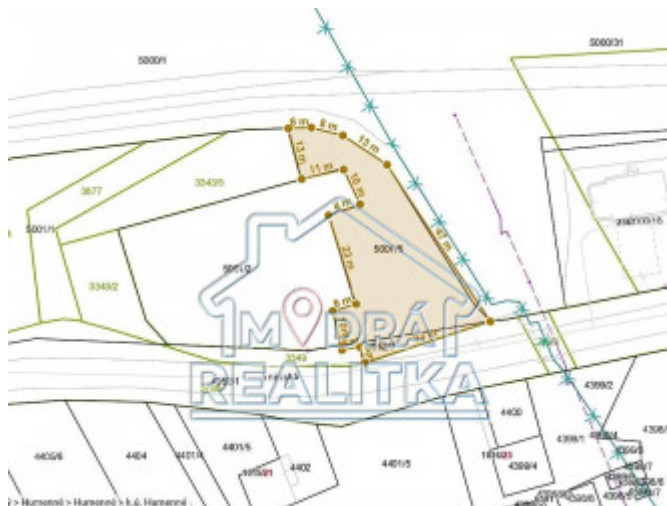

## Lukratívny pozemok pri Laborci na predaj

45 €/m<sup>2</sup>

Kraj:	Prešovský kraj
Okres:	Humenné
Obec:	Humenné
Ulica:	Sninská
Druh:	Pozemky
Typ pozemku:	Zmiešaná zóna
Typ:	Predaj
Úžitková plocha:	

### PODROBNÉ INFORMÁCIE

Status:	aktívne	Šírka pozemku:	33 m
Vlastníctvo:	osobné	Celková plocha:	1271 m <sup>2</sup>
Plocha pozemku:	1271 m <sup>2</sup>	Orientácia:	východ
Typ zeme:	rovina		

### POPIS NEHNUTEĽNOSTI

Pozemok o veľkosti 1271 m<sup>2</sup> sa nachádza neďaleko čerpacej stanice Jurki. Šírka pozemku pri ceste je 33 metrov. Z pozemku je možný prístup k rieke Laborec.

moje referencie - <https://klaudiusdanics.sk/referencie>